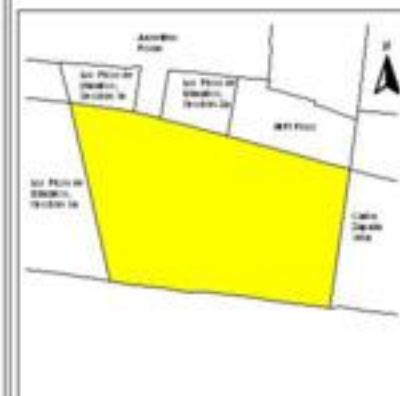

EVALUA DF
Consejo de Evaluación del
Desarrollo Social del
Distrito Federal

ÍNDICE DE DESARROLLO SOCIAL

Delegación: Iztacalco
Colonia: INFONAVIT Iztacalco
Grado de desarrollo: Medio

Grado de Desarrollo Social

-  Muy bajo
-  Bajo
-  Medio
-  Alto
-  Sin dato

0.04 0 0.04 0.08 Kilómetros

Fuente: Elaboración propia con datos de Seduvi e INEGI